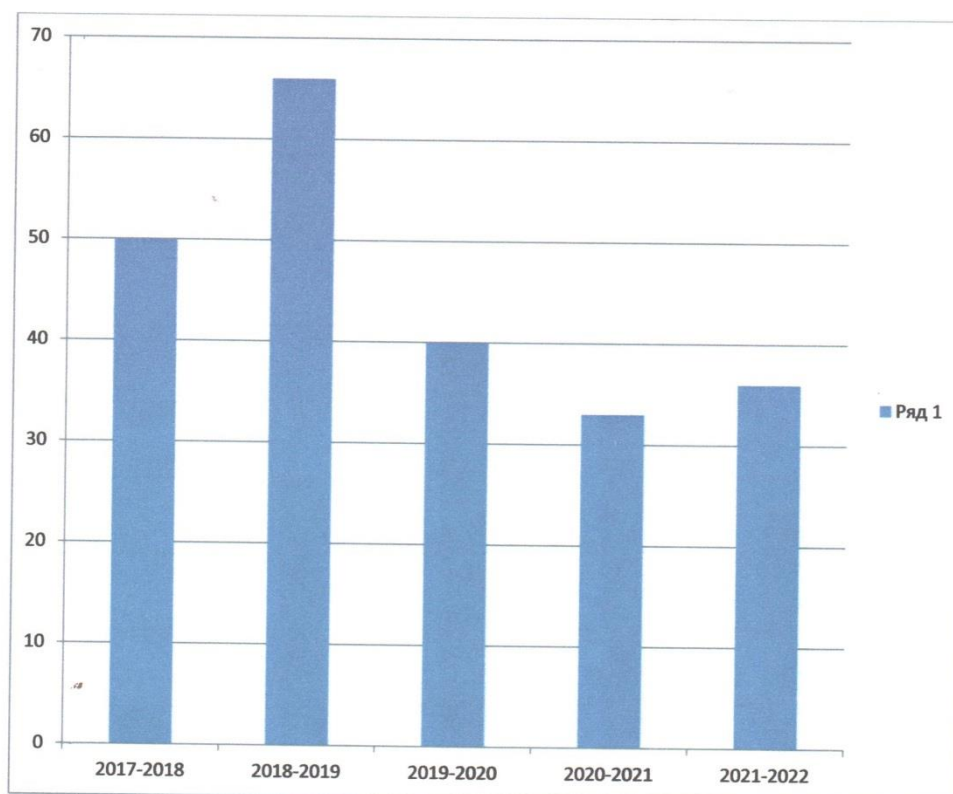

**Окуучулардын Жалпы Республикалык Тестирлөөдө негизги
тест боюнча 5 жылдык салыштырмалуу мониторинги**

Негизги тест

№	2017-2018	2018-2019	2019-2020	2020-2021	2021-2022
	50%	66%	40%	33%	57%

Окуучулардын предметтик олимпиада боюнча 5 жылдык мониторинги