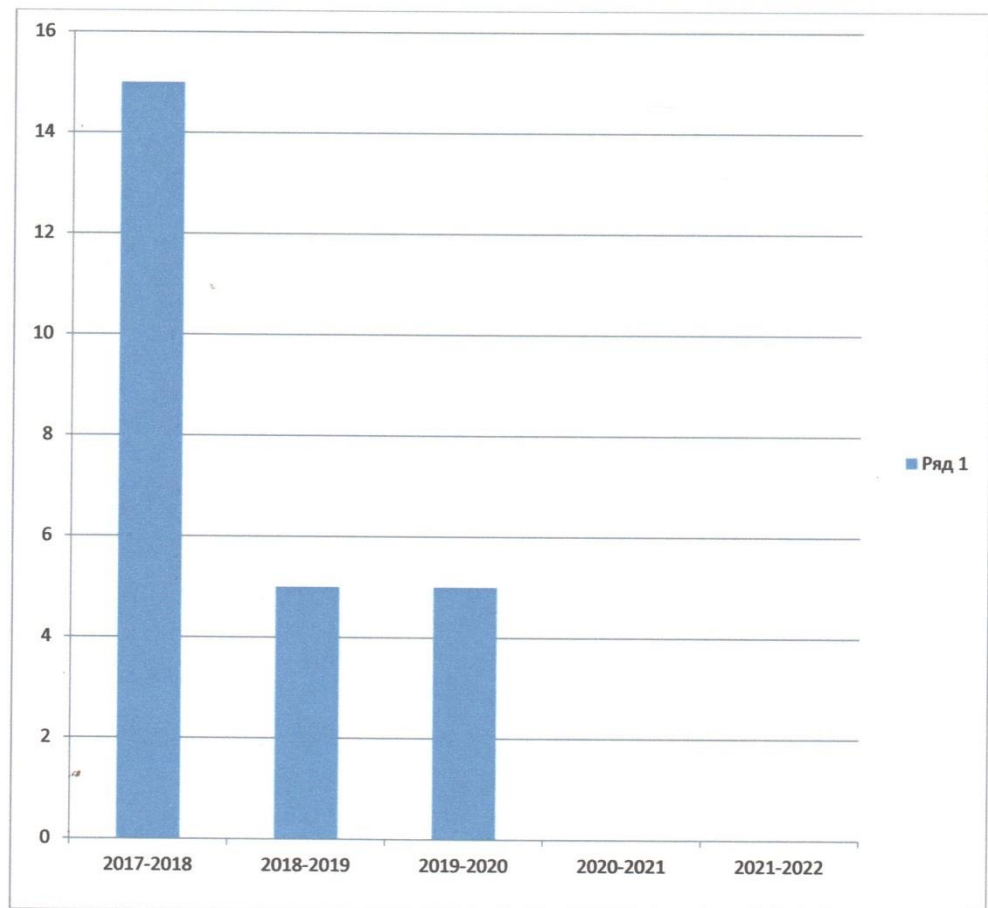

Окуучулардын предметтик олимпиада боюнча 5 жылдык мониторинги

№	2017-2018	2018-2019	2019-2020	2020-2021	2021-2022
1	15%	5%	5%	-	-